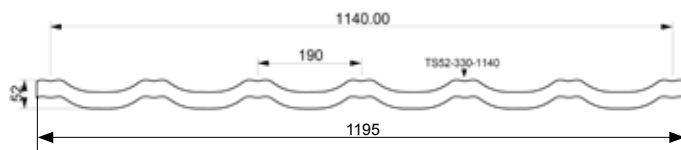

● **Продукт**

Наименование	Finnera™
Код	TS52-330-1140
Высота профиля	52 мм
Шаг волны	330 мм
Габаритная ширина	1195 мм
Габаритная длина	700 мм
Толщина	0.50 мм
Вес на единицу	3.90 кг
Товарная единица	штуки